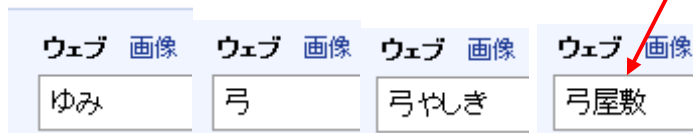

弓屋敷ホームページの使い方 ～保存版～

平成 25 年 7 月 20 日 修正 弓屋敷自治会

1. ホームページ(パソコン、スマートフォンが基本)の立上げ方法

① Web ブラウザーを起動する。

- ・デスクトップ最下 IE(インターネットエクスプローラ)を**クリック**する。
Chrome や Firefox などのブラウザーでも OK です。

***スマートフォンは**下の QR コードもご利用頂けます。

② 検索エリアにカーソルを合わせてクリックし、

ゆみやしき又は **yumiyashiki** or **弓屋敷** と入力し検索します。
漢字は 弓 と 屋敷 を別々に漢字変換しましょう。

③ 検索結果が表示されます。

安全で安心できる街づくり津市弓屋敷自治会-Jimdo を**クリック**

<http://yumiyashiki.jimdo.com/> ←を URL 入力でも OK です

2. 弓屋敷自治会ホームページの表示(スマホはメニューボタンが右上側に出ます)