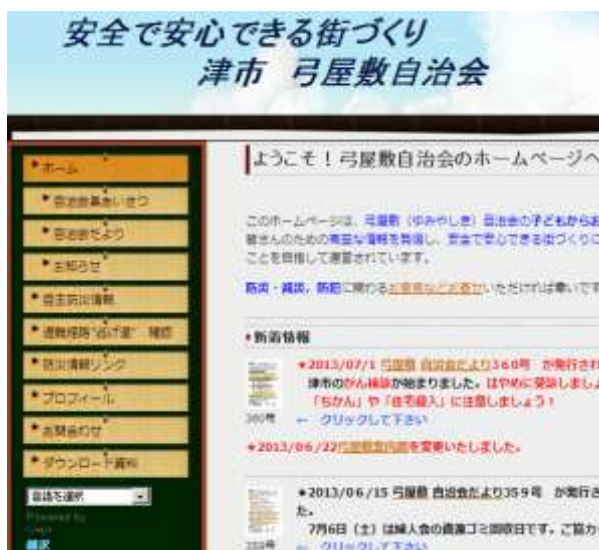

弓屋敷ホームページの使い方 ～保存版～

平成 25 年 7 月 20 日 修正 弓屋敷自治会

1. ホームページ(パソコン、スマートフォンが基本)の立上げ方法

① Web ブラウザーを起動する。

- ・デスクトップ最下 IE(インターネットエクスプローラ)を**クリック**する。
Chrome や Firefox などのブラウザーでも OK です。

***スマートフォンは**下の QR コードもご利用頂けます。

② 検索エリアにカーソルを合わせてクリックし、

ゆみやしき又は **yumiyashiki** or **弓屋敷** と入力し検索します。
漢字は 弓 と 屋敷 を別々に漢字変換しましょう。

③ 検索結果が表示されます。

安全で安心できる街づくり津市弓屋敷自治会-Jimdo を**クリック**

<http://yumiyashiki.jimdo.com/> ←を URL 入力でも OK です

2. 弓屋敷自治会ホームページの表示(スマホはメニューボタンが右上側に出ます)

★左側のメニューをクリックして各内容をご確認ください、

▼ホームは新着情報および

- ・自治会長挨拶、自治会便り、お知らせ

▼自主防災情報は町内案内図および

- ・避難所一覧、知る、備える などの情報

▼避難経路“逃げ道” 確認

- ・詳細は 下記 3. で試してください

▼防災情報リンク