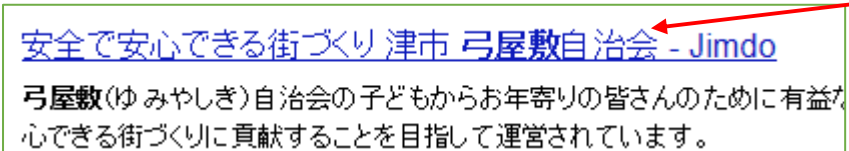

弓屋敷ホームページの使い方 ～保存版～

平成 25 年 7 月 20 日 修正 弓屋敷自治会

1. ホームページ(パソコン、スマートフォンが基本)の立上げ方法

① Web ブラウザーを起動する。

- ・デスクトップ最下 IE(インターネットエクスプローラ)を**クリック**する。
Chrome や Firefox などのブラウザーでも OK です。

***スマートフォンは**下の QR コードもご利用頂けます。

② 検索エリアにカーソルを合わせてクリックし、

ゆみやしき又は **yumiyashiki** or **弓屋敷** と入力し検索します。
漢字は 弓 と 屋敷 を別々に漢字変換しましょう。

③ 検索結果が表示されます。

安全で安心できる街づくり津市弓屋敷自治会-Jimdo を**クリック**

<http://yumiyashiki.jimdo.com/> ←を URL 入力でも OK です

2. 弓屋敷自治会ホームページの表示(スマホはメニューボタンが右上側に出ます)